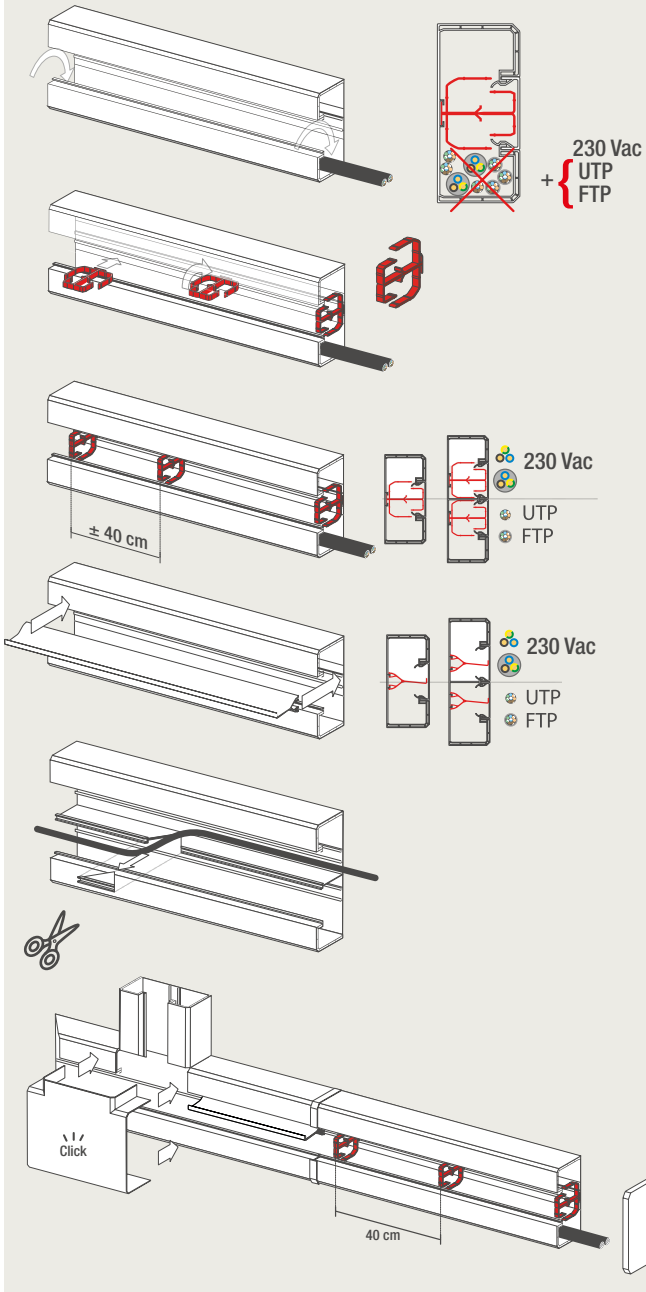

D.3

D.4

D.5

D.6

D.5 Installatiekanalen

2

		110 x 50 mm	160 x 50 mm
230 Vac 3 x 2,5 mm ²	ZONE 1	7	7
	ZONE 2	4	4
UTP ø 6 mm	ZONE 1	21	24
	ZONE 2	12	14
FTP ø 8 mm	ZONE 1	15	16
	ZONE 2	8	7
ZONE 1		1250 mm ²	1250 mm ²
ZONE 2		662 mm ²	662 mm ²