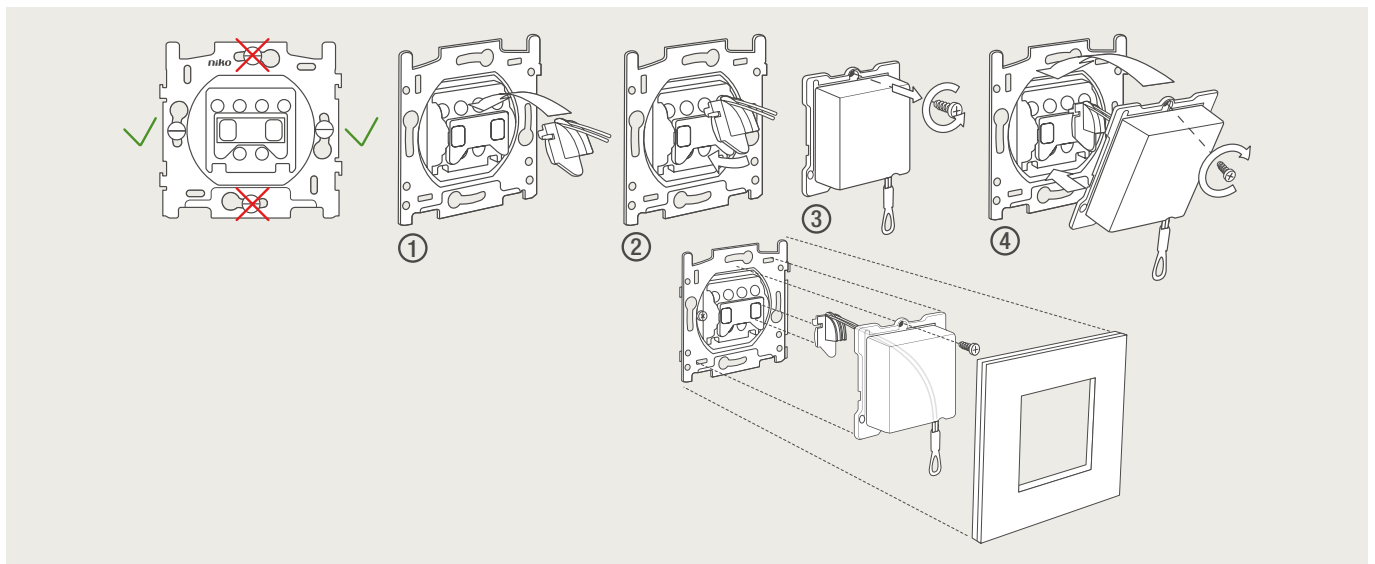

Drukknopfunctie 1XX-63906

Demontage trekmodule

Module (24 V) met 4 of 6 potentiaalvrije drukknoppen

- De module (24 V) met 4 of 6 potentiaalvrije drukknoppen dient om afstandsschakelaars (telerruptoren) en domoticasystemen aan te sturen. Bij het aansturen van een Niko Home Control installatie kan de interface voor drukknoppen (550-20000) gebruikt worden! Andere aansluitschema's aangaande Niko Home Control vindt u in het technische gedeelte van de catalogus en op de website.
- Aansluitschema's: zie bijlage