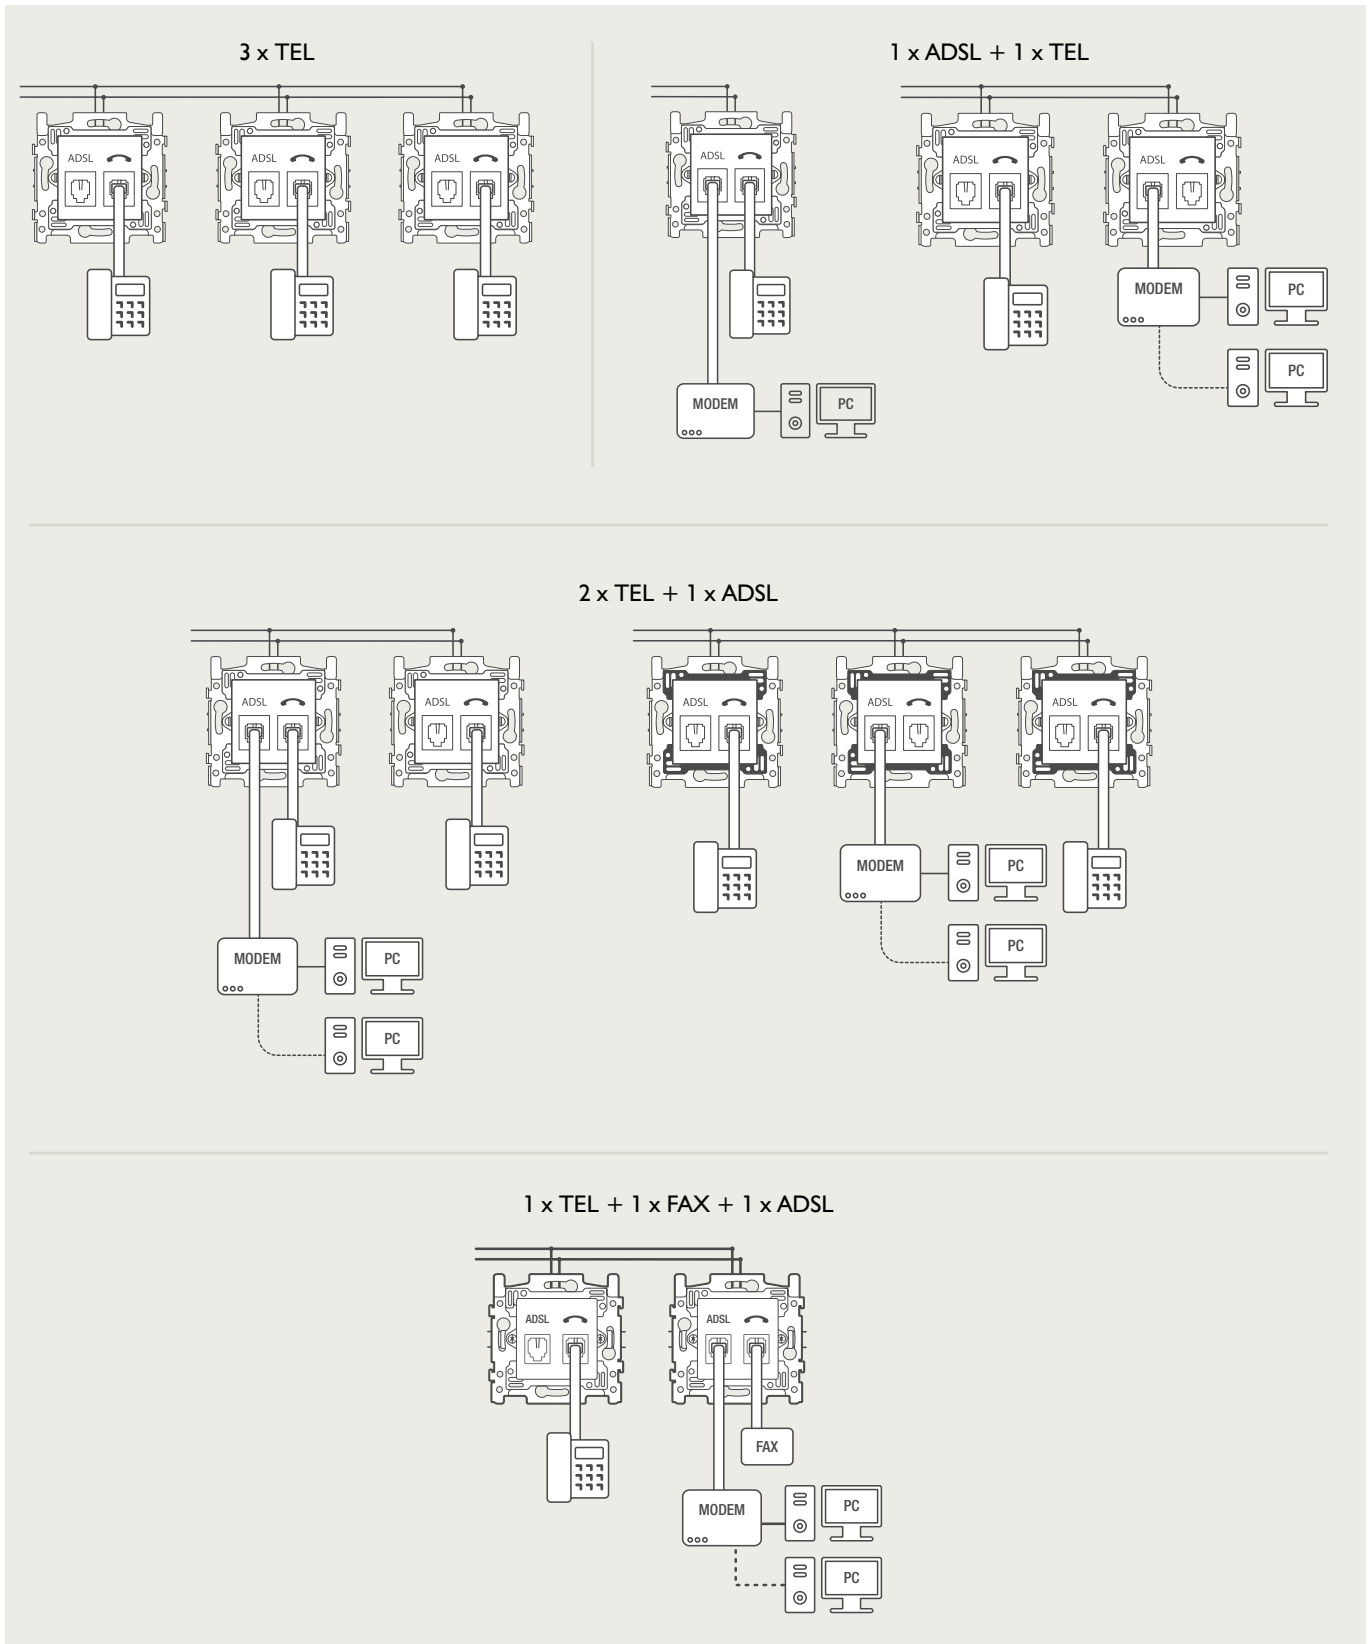

montagevoorbeelden

Er mogen max. 3 ADSL-splitters in parallel geplaatst worden waarop max. 1 ADSL-modem mag aangesloten worden. Telefoontoestellen worden parallel geschakeld.

D.1
D.2
D.3
D.4
D.5
D.6