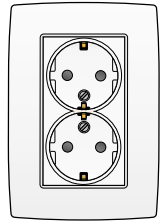

Dubbele wandcontactdoos met randaarde, kinderveiligheid, ultravlak, verticaal

Inclusief afdekplaat met geïntegreerde centraalplaat. De opbouwhoogte bedraagt 8 mm. Deze wandcontactdoos kan worden ingebouwd in een speciale ovale enkelvoudige inbouwdoos.

$\frac{16 A}{250 V_{ac}}$

VOLLEDIG APPARAAT MET INSTEKKLEMMEN, VOOR SCHROEFBEVESTIGING

100-67835

Stuks: 10

101-67835

Stuks: 10

111-67835

Stuks: 10

Dubbele wandcontactdoos met randaarde en kinderveiligheid, verticaal

Inclusief afdekplaat met geïntegreerde centraalplaat. Voor halfopbouw. De opbouwhoogte bedraagt 23 mm. Voor montage in een enkelvoudige inbouwdoos.

$\frac{16 A}{250 V_{ac}}$