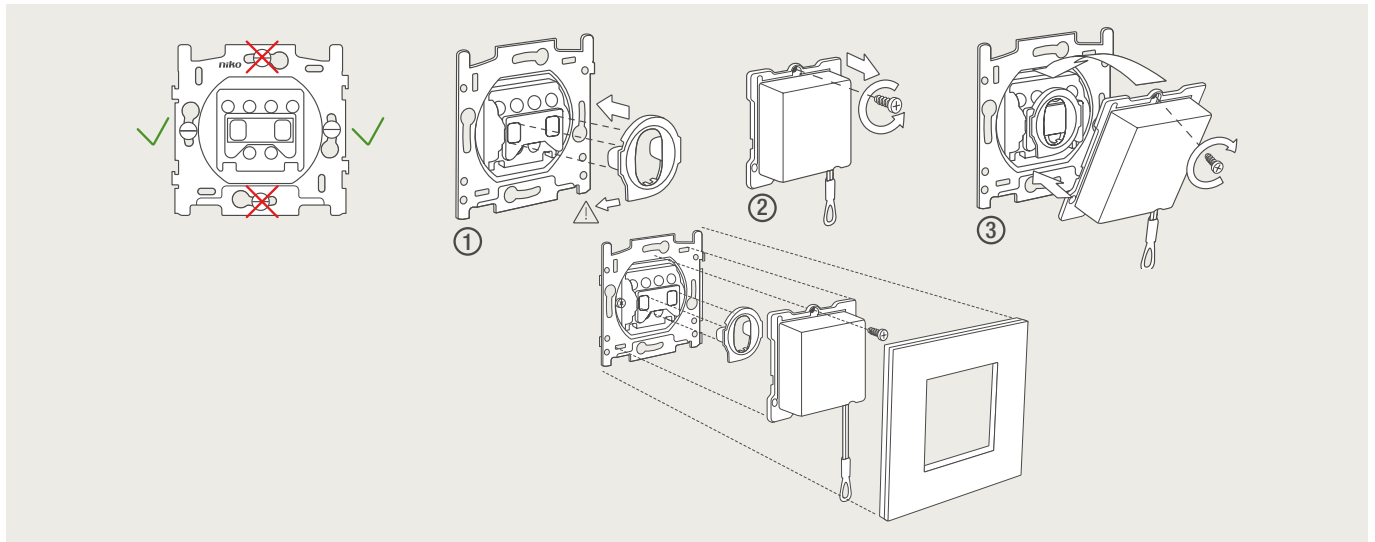

Drukknopfunctie 1XX-63906

Demontage trekmodule

Module (24 V) met 4 of 6 potentiaalvrije drukknoppen

- De module (24 V) met 4 of 6 potentiaalvrije drukknoppen dient om afstandsschakelaars (telerruptoren) en domoticasystemen aan te sturen. Bij het aansturen van een Niko Home Control installatie kan de interface voor drukknoppen (550-20000) gebruikt worden! Andere aansluitschema's aangaande Niko Home Control vindt u in het technische gedeelte van de catalogus en op de website.
- Aansluitschema's: zie bijlage