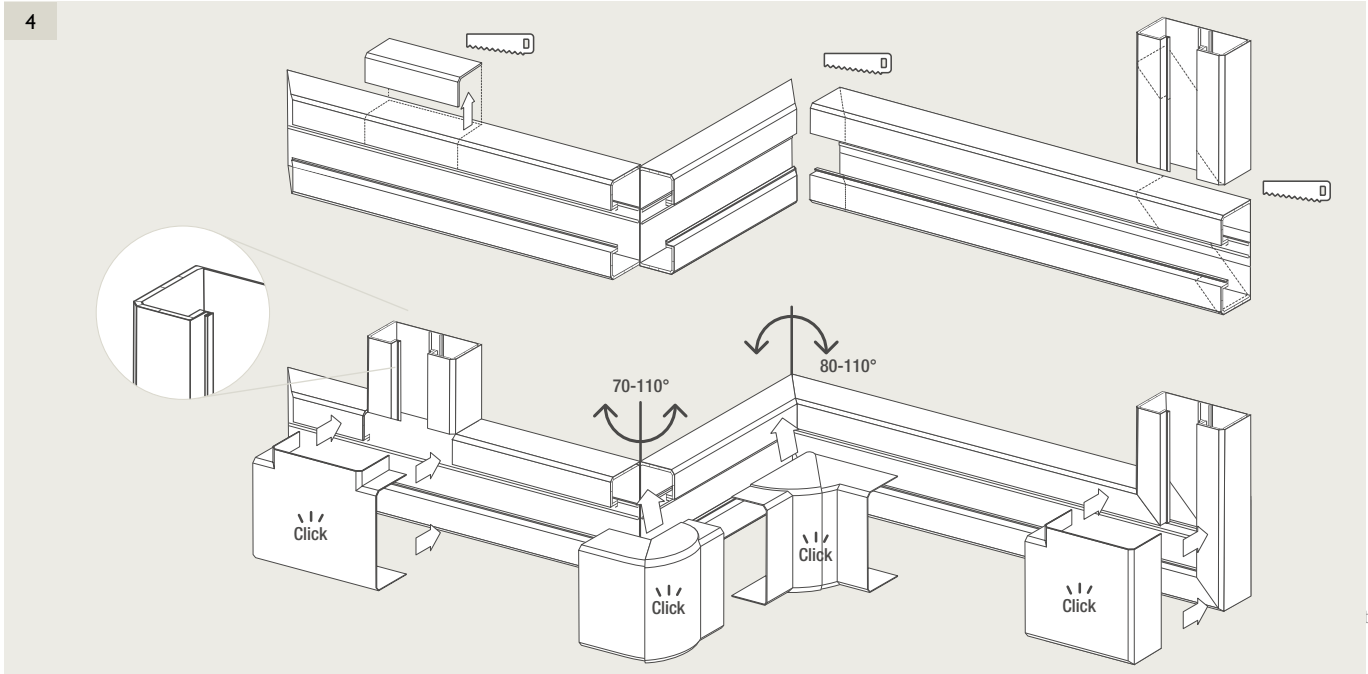

2

		110 x 50 mm	160 x 50 mm
230 Vac 3 x 2,5 mm²	ZONE 1	7	7
	ZONE 2	4	4
UTP ø 6 mm	ZONE 1	21	24
	ZONE 2	12	14
FTP ø 8 mm	ZONE 1	15	16
	ZONE 2	8	7
ZONE 1		1250 mm²	1250 mm²
ZONE 2		662 mm²	662 mm²

3

4

D.1
D.2
D.3
D.4
D.5
D.6