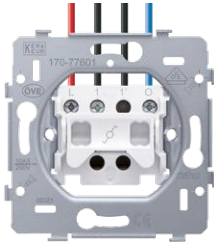

VOORDELEN

Snel en gemakkelijk geïnstalleerd

- alle aansluitklemmen zitten aan de bovenzijde van de sokkel
 - je stript en knipt alle draden eenvoudig op gelijke lengte
 - je hebt meer plaats om de draden te plooien en het mechanisme in de inbouwdoos te plaatsen
- aansluitschema, schakelsymbool en klemidentificatie in onuitwisbare inkt
- gemakkelijk op de sokkel af te meten ontmantelingslengte
- klauw- en schroefbevestiging
- klemcapaciteit: 2 x 2,5 mm²/klem