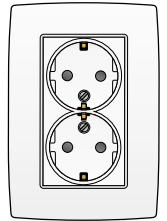

Inclusief afdekplaat met geïntegreerde centraalplaat. Voor halfopbouw. De opbouwhoogte bedraagt 23 mm. Voor montage in een enkelvoudige inbouwdoos.

 $\frac{16 A}{250 V_{ac}}$
**VOLLEDIG APPARAAT MET INSTEKKLEMMEN, VOOR SCHROEFBEVESTIGING**