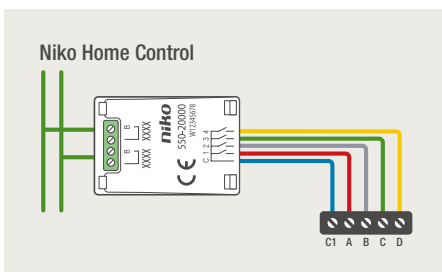

4 lichtkringen vanop 1 plaats bedienen

2 lichtkringen vanop 1 plaats bedienen: 1 = zonder, 2 = met feedback

4 lichtkringen, waarvan 1 gedimd kan worden, van op 1 plaats bedienen

Niko Home Control via de interface voor drukknoppen (550-20000)