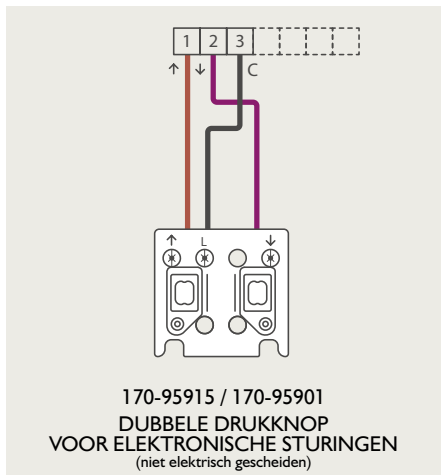

Inbouwmaterial aansluitschema's

- D.1
- D.2
- D.3
- D.4
- D.5
- D.6

De meest recente informatie
vind je op www.niko.eu