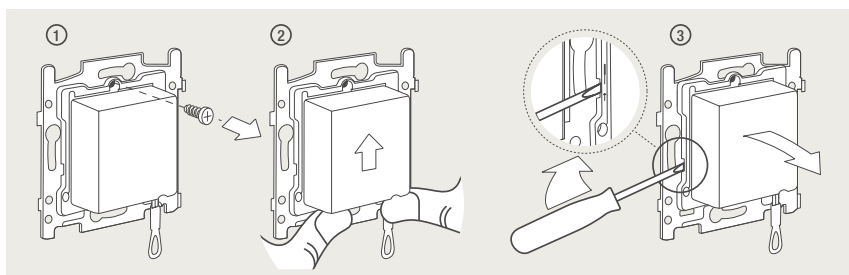

Drukknopfunctie 1XX-63906

Demontage trekmodule

Module (24 V) met 4 of 6 potentiaalvrije drukknoppen

- De module (24 V) met 4 of 6 potentiaalvrije drukknoppen dient om afstandsschakelaars (telerruptoren) en domoticasystemen aan te sturen. Bij het aansturen van een Niko Home Control installatie kan de interface voor drukknoppen (550-20000) gebruikt worden! Andere aansluitschema's aangaande Niko Home Control vindt u in het technische gedeelte van de catalogus en op de website.
- Aansluitschema's: zie bijlage