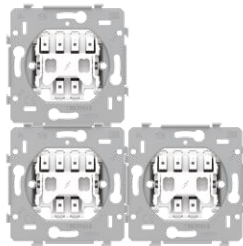

VOORDELEN

Snel en gemakkelijk geïnstalleerd

- alle aansluitklemmen zitten aan de bovenzijde van de sokkel
 - je stript en knipt alle draden eenvoudig op gelijke lengte
 - je hebt meer plaats om de draden te plooien en het mechanisme in de inbouwdoos te plaatsen
- aansluitschema, schakelsymbool en klemidentificatie in onuitwisbare inkt
- gemakkelijk op de sokkel af te meten ontmantelingslengte
- klauw- en schroefbevestiging
- klemcapaciteit: 2 x 2,5 mm²/klem